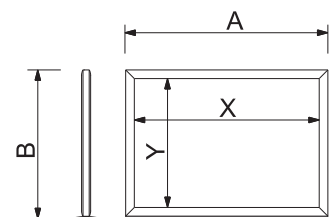

Infotopper			
		X×Y	A×B
ITA4	A4 (210x297 mm)	290x203 mm	324x237 mm
ITA3	A3 (297x420 mm)	413x290 mm	447x324 mm

D

Info-Topper

Wetterfester Einschubrahmen, 20 mm Breite. Ideal für die beidseitige Posterpräsentation auf allen ebenen Flächen. Wird mit hochwertigem doppelseitigem Spezialklebeband auf der Unterseite des Fußprofils geliefert.

GB

Infotopper

Weather resistant slide in frame with a 20mm wide profile. Silver anodised finish. Ideal for double sided poster presentations on any flat surface. Supplied with high quality double sided adhesive tape to the base.

F

Infotopper

Le cadre slide-in résistant aux intempéries de 20 mm. Idéal pour la présentations recto/verso sur toutes surfaces lisses. Livré avec un scotch double face sur le dessous de la base.

CZ

Infotopper

PL

Dwustronny Info-Topper

Odporna na warunki atmosferyczne dwustronna rama wykonana z profilu 20 mm. Idealne rozwiązanie do dwustronnej ekspozycji plakatów. Dostarczana z wysokiej jakości taśmą przylepną, dzięki której możliwe jest przymocowanie ramy do niemal każdej powierzchni.